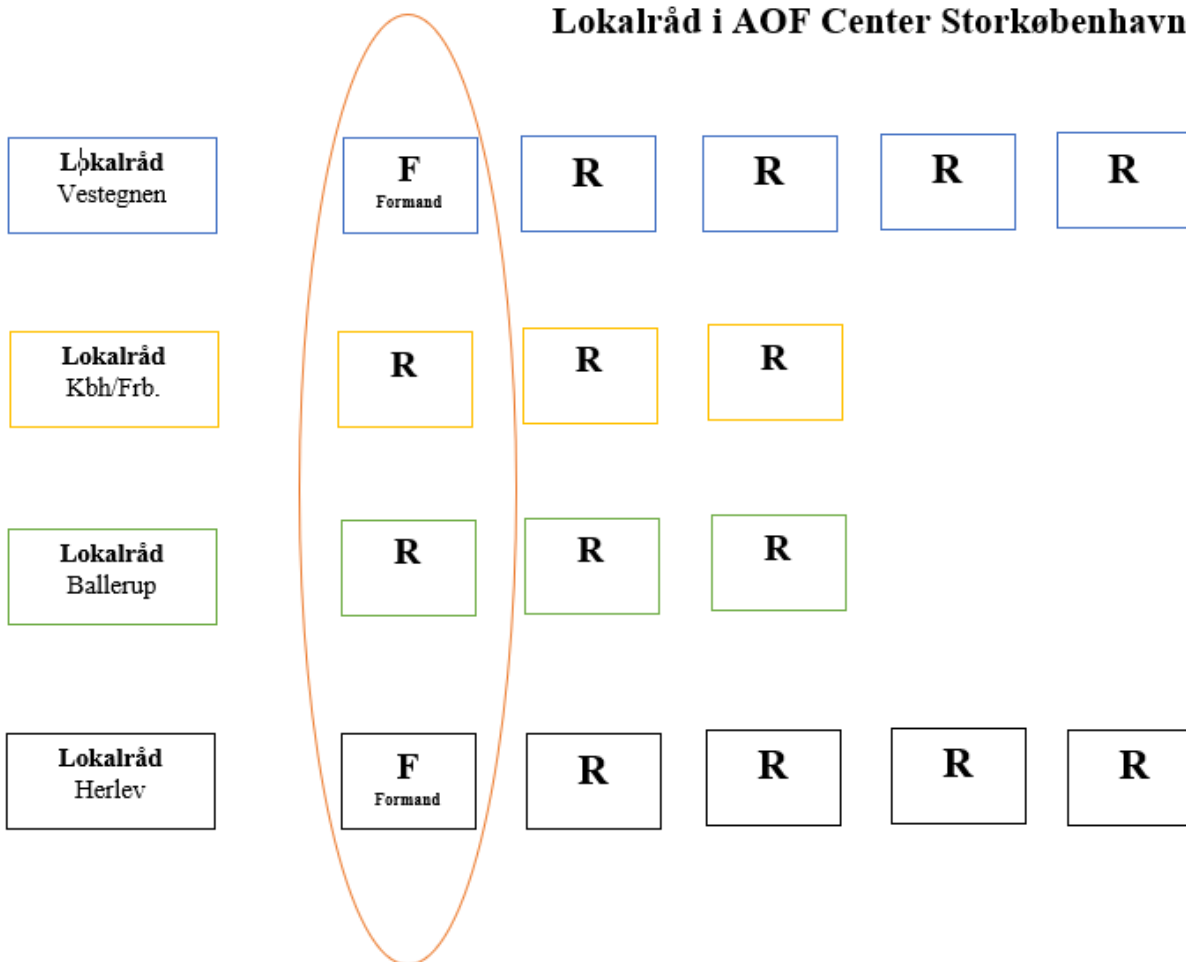

Lokalråd i AOF Center Storkøbenhavn

Bestyrelsen: Pladsoversigt

1 = Socialdemokratiet
1 = FH
3 = Medlemsorganisationer i AOF DK
2 = Aftenskolerne fællesråd

Aftenskoleråd = 2 pladser i bestyrelsen